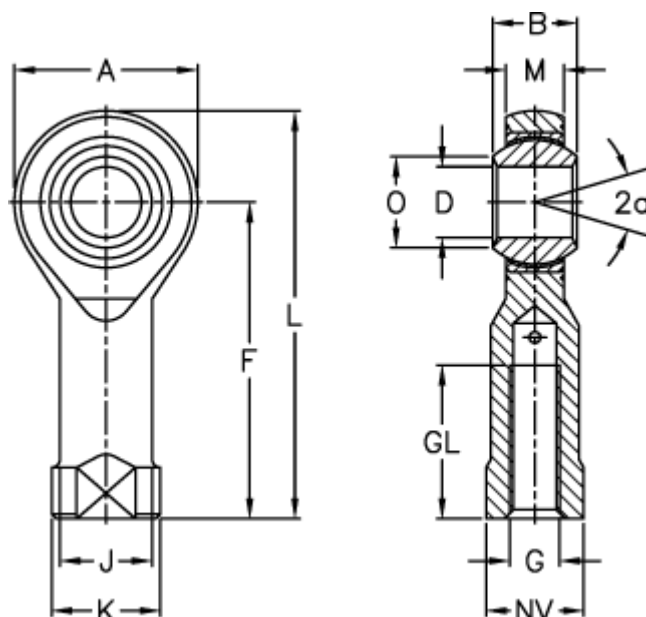

Varenummer: 54301512  
 Beskrivelse: LDK ledhoved PHS 12EC

## Mål

A	= 30	J	= 17.5
a (grader)	= 13	K	= 22
B	= 16	L	= 65
D	= 12	M	= 12.00
Dynamisk belastning C (kN)	= 13.5	NV	= 19
F	= 50	O	= 15.4
g	= M12	Statisk belastning C0 (kN)	= 25.6
GL	= 24	Vægt (g)	= 107